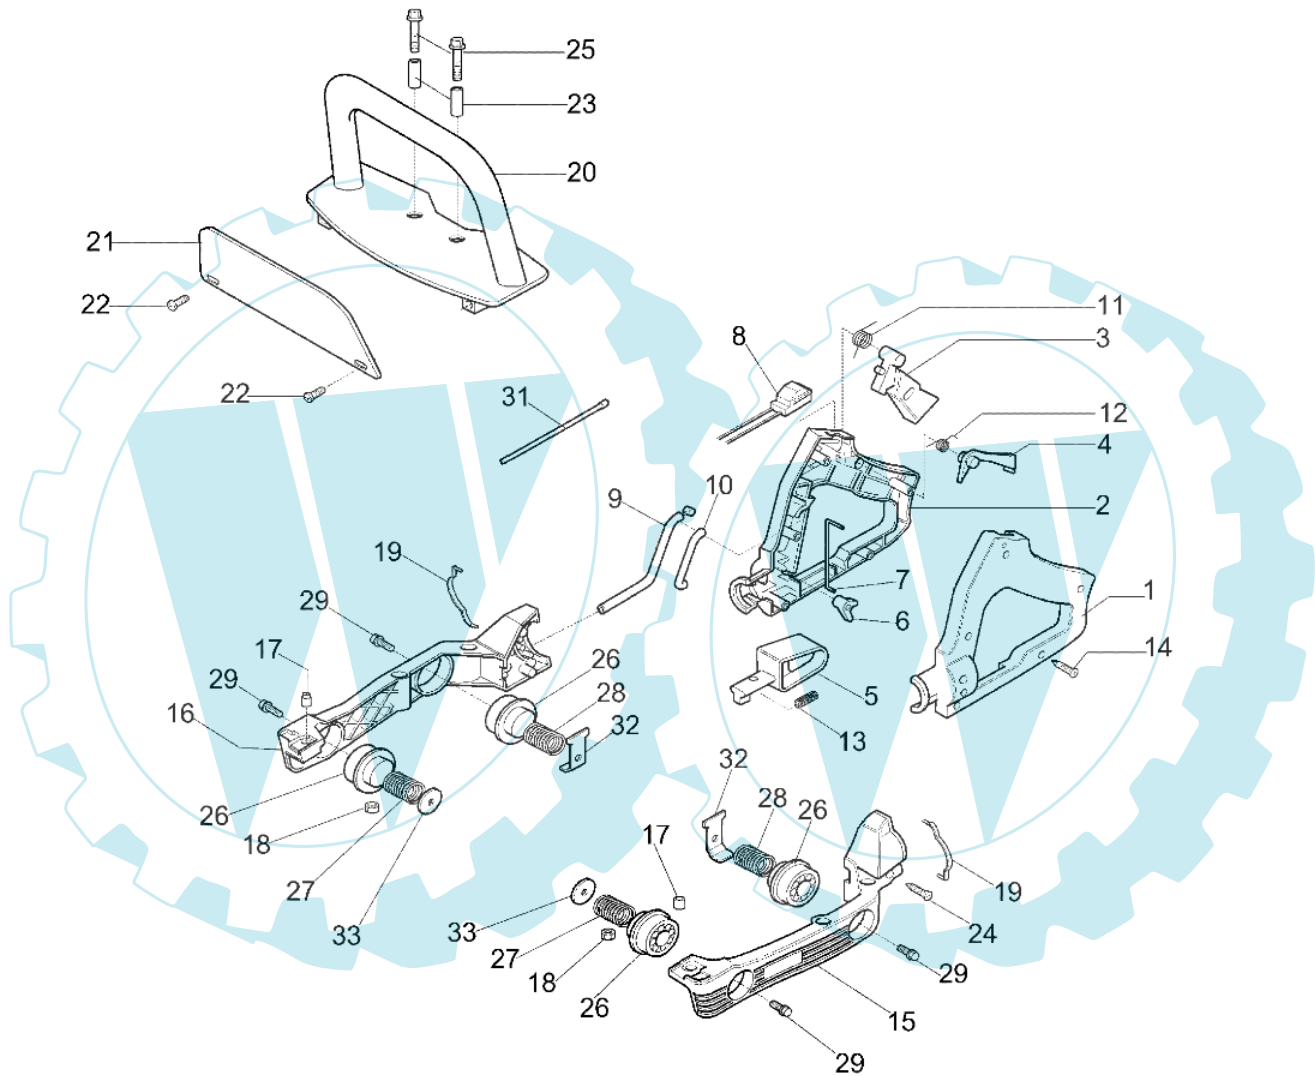

HC 275 XP - Handgriff

Bild Nr.	Anz.	Teilenummer	Beschreibung	Technische Nachricht
1	1	W58040032	Handgriff	
2	1	W58040033	Handgriff	
3	1	W58040034	Gas hebel	
4	1	W58040035	Hebel	
5	1	W58040036	Hebel	
6	1	W58040037	Stift	
7	1	W58040038	Gas hebel	
8	1	W58040039	Schalter	
9	1	W58040040	Gaskabel	
10	1	W58040041	Distanzstück	
11	1	W58040042	Feder	
12	1	W58040043	Feder	
13	1	W58040044	Feder	
14	5	W58040045	Schraube	
15	1	W58040046	Halter	
16	1	W58040047	Halter	
17	2	W58040048	Distanzstück	
18	2	W58040049	Mutter	
19	2	W58040050	Dichtung	
20	1	W58040051	Handgriff	
21	1	W58040052	Handschutz	
22	2	W58040053R	Schraube	
23	2	W58040054R	Distanzstück	
24	3	W58040055	Schraube	
25	2	W58040056R	Schraube	
26	4	W58040057R	Halter	
27	2	W58040058R	Feder	
28	2	W58040059R	Feder	
29	4	W58040060	Schraube	
31	1	W58040062	Band	
32	2	W58040063	Verbindung	
33	2	W58040064	Scheibe	

HC 275 XP - Klingenset

Bild Nr.	Anz.	Teilenummer	Beschreibung	Technische Nachricht
1	1	W58040001	Kupplungsgehäuse	
2	4	W58040002	Schraube	
3	1	W58040003	Gehäuse	
4	1	W58040004R	Kupplungsglocke	
5	1	W58040005	Ritzel	
6	2	W58040006	Blech	
7	1	W58040007R	Lager	
8	3	W58040008R	Lager	
9	1	W58040009	Fettnippel	
10	4	W58040010	Schraube	
11	1	W58040011	Deckel	
12	1	W58040012	Kurbelgehäuse	
13	2	W58040013R	Pleuel	
14	1	W58040014	Filz	
15	1	W58040030	Halter	
16	2	W58040031R	Messer 750mm	
17	1	W58040017	Schutz	
18	1	W58040018	Blech	
19	1	W58040019	Ring	
20	6	W58040002	Schraube	
21	3	W58040021R	Schraube	
22	1	W58040022	Schraube	
23	4	W58040023R	Mutter	
24	4	W58040024R	Scheibe	
25	1	W58040025	Schraube	
26	2	W58040026	Schraube	
27	2	W58040027	Mutter	
28	1	W58040028	Schutz	
29	1	W58040029	Bride	