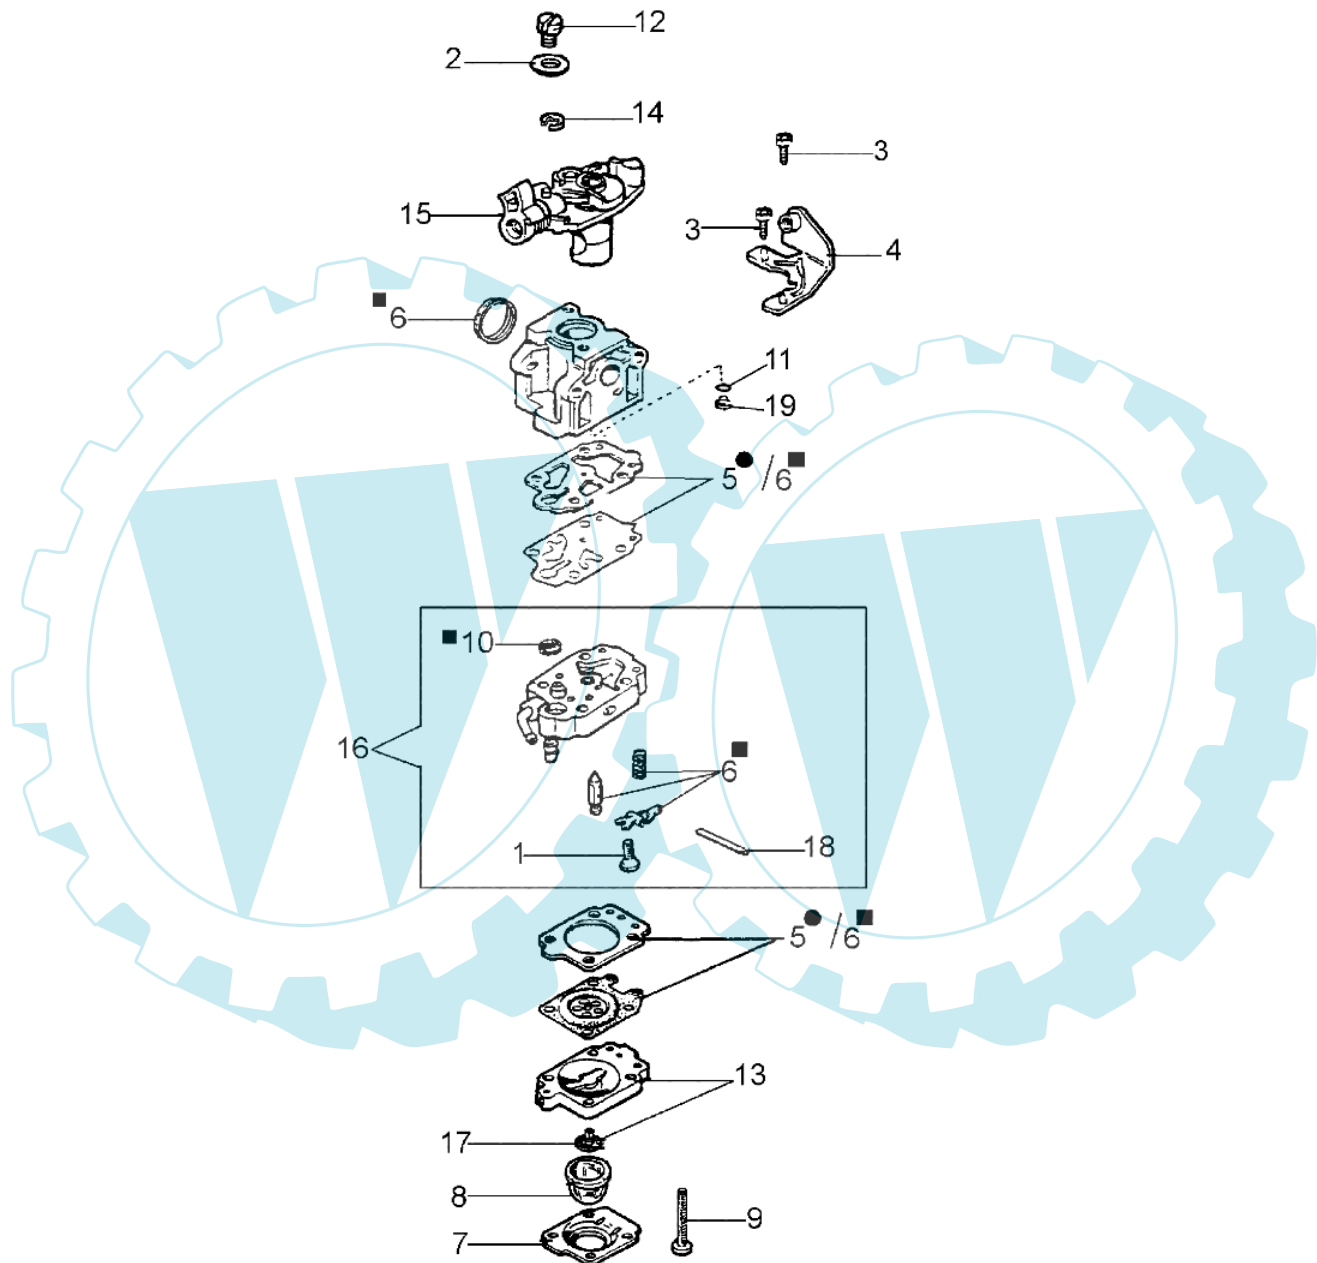

Walbro WYJ-442

5 ● **KIT MEMBRANE & GUARNIZIONI**
DIAPHRAGM & GASKET SET

6 ■ **KIT RIPARAZIONE**
REPAIR KIT

Bild Nr.	Anz.	Teilenummer	Beschreibung	Technische Nachricht
1	1	2318569	Schraube	
2	1	2318703	Scheibe	
3	2	2318580	Schraube	
4	1	2318813	Halter	
5	1	2318590	Dichtungen set	
6	1	2318591	Reparatur-satz	
7	1	2318571	Deckel	
8	1	2318572	Kraftstoffpumpe	
9	4	2318585	Schraube	
10	1	003300204	Benzinfilter	
11	1	2318701	O-ring	
12	1	2318577	Mutter	
13	1	2318570	Pumpegehäuse	
14	1	2318189	Ring	
15	1	2318902	Ventil	
16	1	2318815	Pumpegehäuse	
17	1	2318592	Ventil	
18	1	003300201	Bissel	
19	1	2318812	Duese