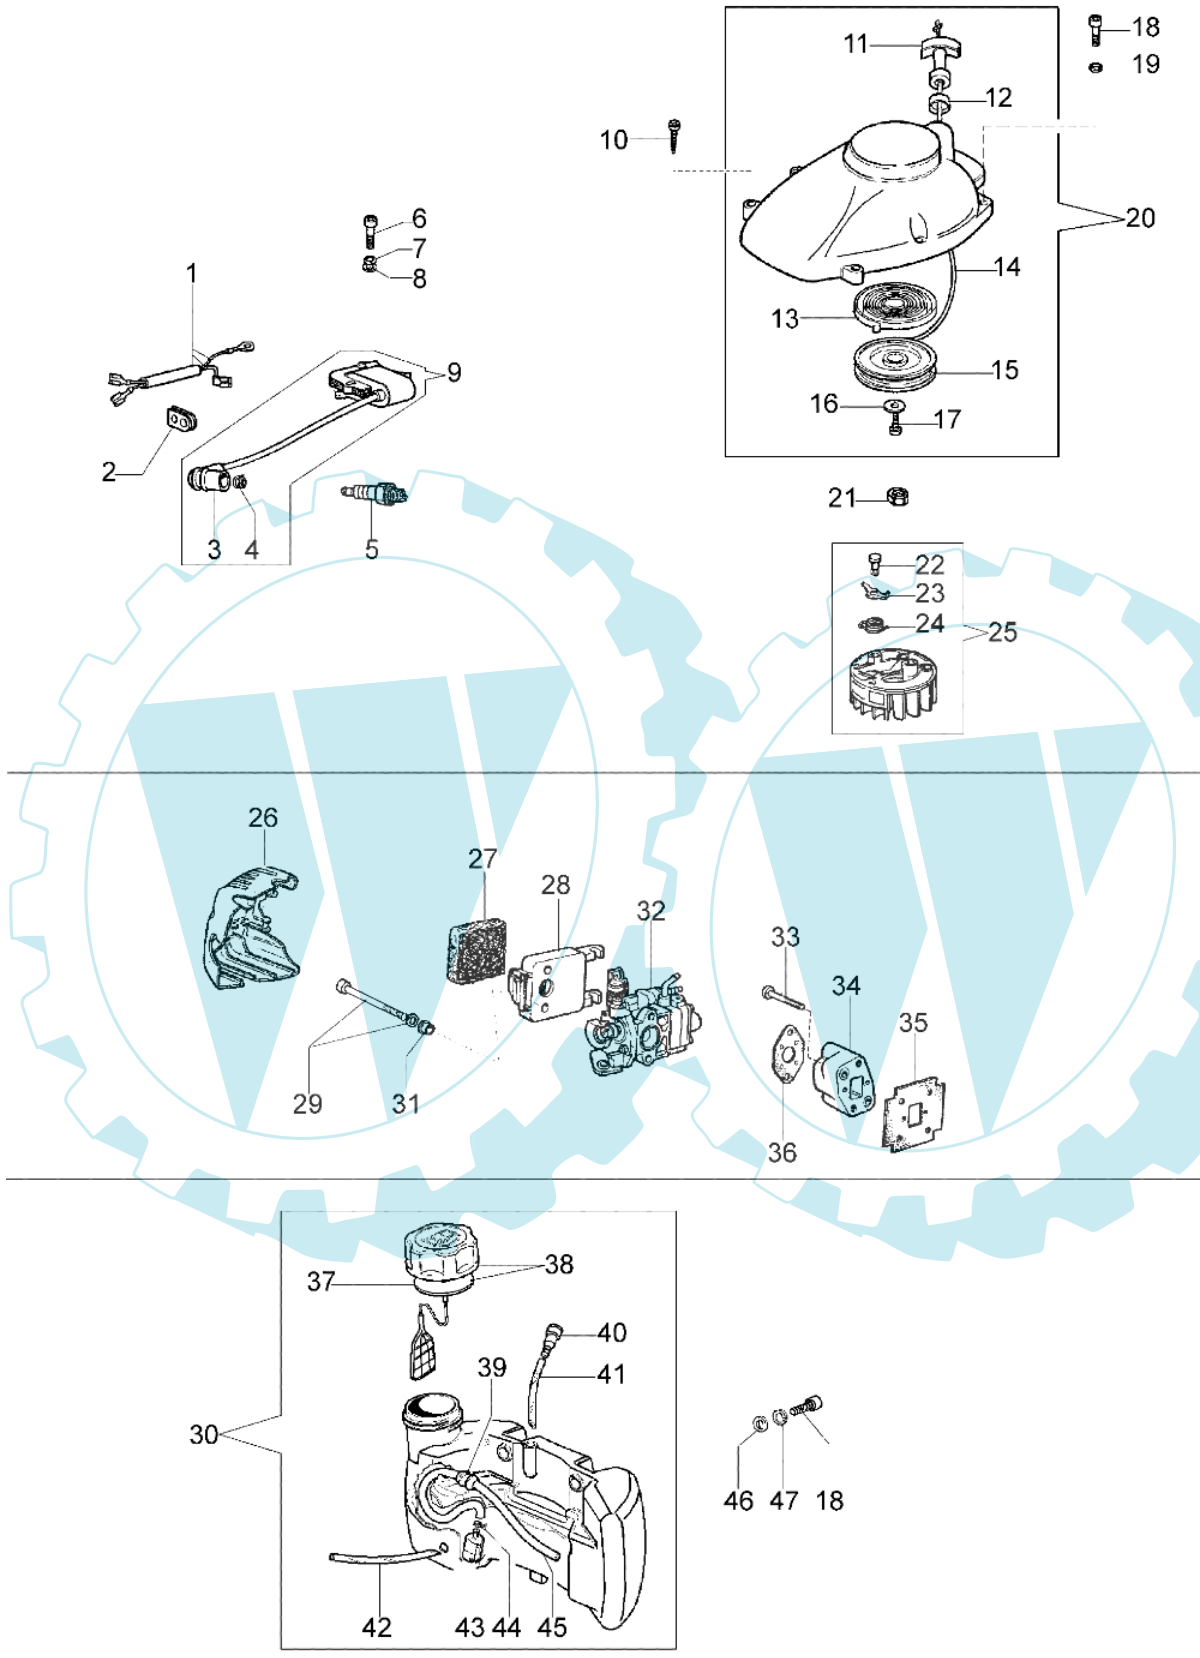

HC 275 XP - Zündanlage

Bild Nr.	Anz.	Teilenummer	Beschreibung	Technische Nachricht
1	1	61070012	Kabel	
2	1	072700036A	Buchse	
3	1	094600097A	Zündkerzenstecker	
4	1	094600169	Zuendkerze	
5	1	3055104R	Zündkerze	
6	2	006000085	Schraube	
7	2	3819005	Scheibe	
8	2	3916004	Scheibe	
9	1	58040344	Zündspule	
10	3	3960064	Schraube	
11	1	093500397	Starter griff	
12	1	072700089	Buchse	
13	1	61070036R	Feder	
14	1	61070019AR	Starterseil	
15	1	58040019A	Scheibe	
16	1	094600451	Scheibe	
17	1	3960070	Schraube	
18	4	3801013	Schraube	
19	4	3916005	Scheibe	
20	1	58042013BR	Starter komplet	
21	1	3980012	Mutter	
22	2	4161151	Stift	
23	2	58040003	Sperrklinke	
24	2	58040004	Feder	
25	1	58040350	Schwungrad	
26	1	58040038	Filterdeckel	BT6-075-07/08
27	1	56510064R	Filter	BT6-075-07/08
28	1	61070003E	Filterhalter	BT6-075-07/08
29	2	61052009B	Schraube	
30	1	58040342	Tank	
31	2	61040020	Buchse	BT6-075-07/08
32	1	2318847R	Vergaser WYJ-442	
33	2	3801047	Schraube	
34	1	61070004	Flansch	
35	1	61070007	Dichtung	
36	1	4161438	Dichtung	
37	1	61070006	Dichtung	
38	1	58040343	Tankdeckel	
39	1	4161211	Buchse	
40	1	61070011A	Ventiltank	
41	1	61070078	Rohr	
42	1	61110034	Rohr	
43	1	094600450R	Filter	
44	1	61110162	Buchse	
45	1	58040354	Rohr	
46	4	3918005	Scheibe	
47	1	006000829	Scheibe	