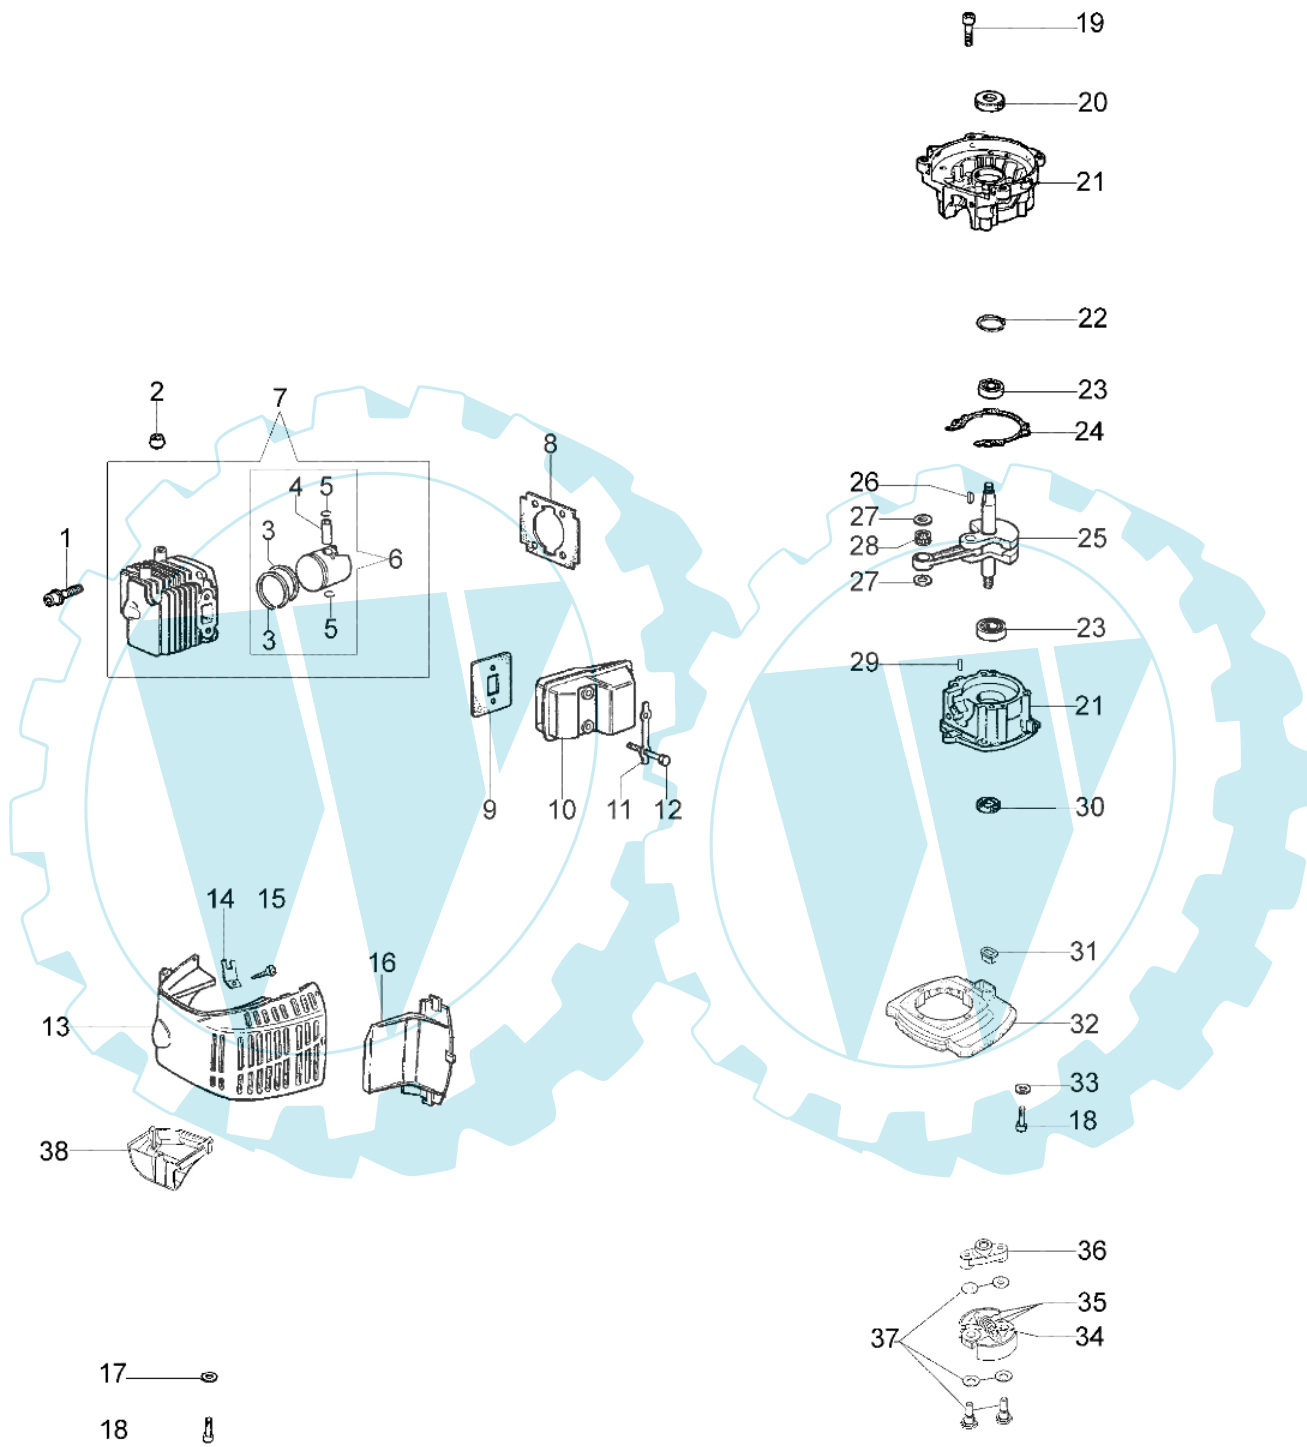

HC 275 XP - Motorengruppe

Bild Nr.	Anz.	Teilenummer	Beschreibung	Technische Nachricht
1	2	61070060	Schraube	
2	2	61170014	Entfernungsstück	
3	2	61070065R	Kolbenring	
4	1	61070066	Kolben ring	
5	2	61070067	Ring	
6	1	61070107	Kolben komplet Ø34	
7	1	61070072A	Zylinder kpl.	
8	1	61070059	Dichtung	
9	1	61070033	Dichtung	
10	1	58040332R	Auspuff	
11	1	61070055	Blech	
12	2	3806027	Schraube	
13	1	58040032A	Motorschutz	
14	2	4191069B	Keil	
15	2	3960030	Schraube	
16	1	58040048	Schluss	
17	3	3916004	Scheibe	
18	4	3909005	Schraube	
19	4	61070063	Schraube	
20	1	61070075	Kobelring	
21	1	61070061R	Motorgehäuse	
22	1	3025019	Ring	
23	2	3034010	Lager	
24	1	61070062	Dichtung	
25	1	58040027	Kurbelwelle	
26	1	61070070	Keil	
27	2	61070068	Scheibe	
28	1	61070076	Lager	
29	2	61070073	Stift	
30	1	61070074	Kobelring	
31	1	4162265	Support	
32	1	58040328	Gehäuse	
33	4	3819005	Scheibe	
34	1	61070090	Feder	
35	1	61070091R	Kupplung	
36	1	58040327	Mitnehmer	
37	1	61170137B	Schaube/scheibe kit	
38	1	58040345	Deflector	